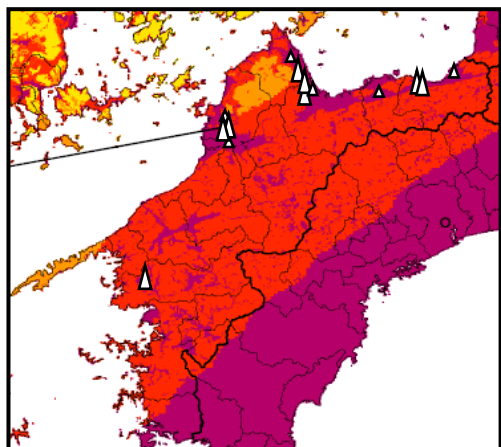

## 参考資料

以下にその他の県の埋納祭器の発見された様子を掲げる。

## 山口県

## 鳥取県

広島県

愛媛県

高知県

徳島県

大阪府

京都府