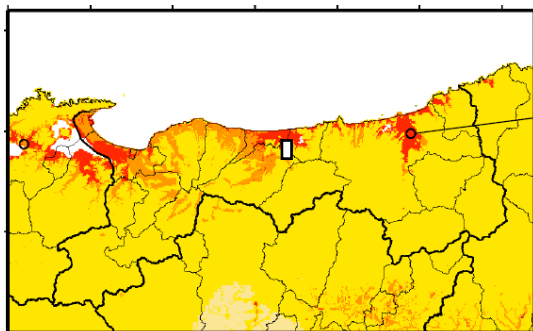

## 参考資料

以下にその他の県の埋納祭器の発見された様子を掲げる。

## 山口県

## 鳥取県

広島県

愛媛県

高知県

徳島県

大阪府

京都府

石川県